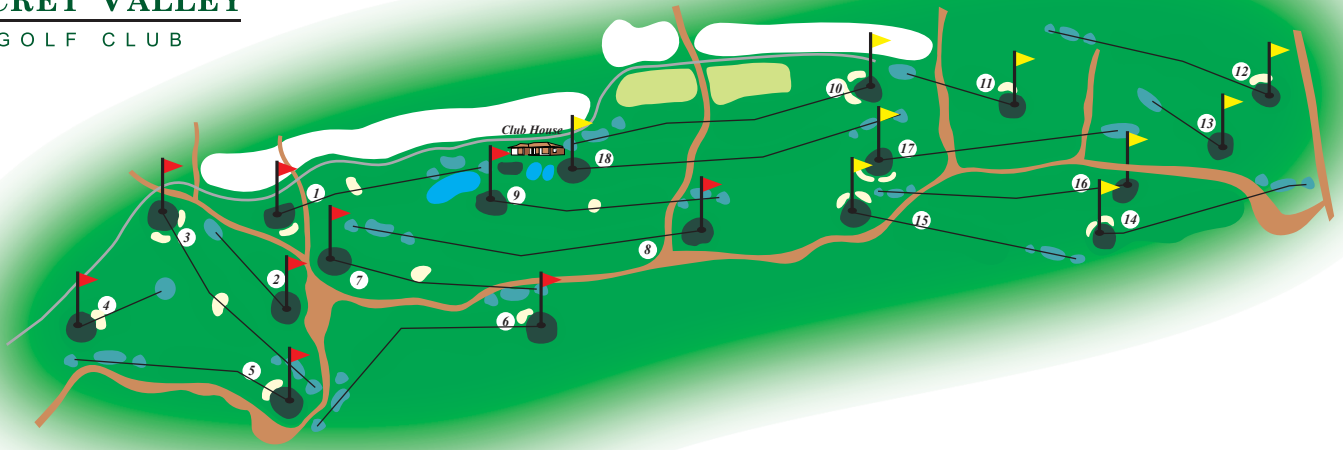

SECRET VALLEY
GOLF CLUB

| HOLE | BLUE METRS | WHITE METRS | PAR | RED METRS | PAR |
|------|------------|-------------|-----|-----------|-----|
|------|------------|-------------|-----|-----------|-----|

| | | | | | |
|--------------|-------------|-------------|-----------|-------------|-----------|
| 1 | 360 | 332 | 4 | 304 | 4 |
| 2 | 194 | 189 | 3 | 185 | 3 |
| 3 | 323 | 297 | 4 | 272 | 4 |
| 4 | 119 | 115 | 3 | 111 | 3 |
| 5 | 345 | 318 | 4 | 283 | 4 |
| 6 | 420 | 396 | 4 | 376 | 5 |
| 7 | 289 | 268 | 4 | 243 | 4 |
| 8 | 539 | 515 | 5 | 490 | 5 |
| 9 | 347 | 323 | 4 | 287 | 4 |
| OUT | 2936 | 2753 | 35 | 2551 | 36 |
| 10 | 459 | 450 | 5 | 427 | 5 |
| 11 | 177 | 171 | 3 | 166 | 3 |
| 12 | 333 | 299 | 4 | 263 | 4 |
| 13 | 120 | 110 | 3 | 97 | 3 |
| 14 | 296 | 260 | 4 | 218 | 4 |
| 15 | 325 | 297 | 4 | 270 | 4 |
| 16 | 386 | 363 | 4 | 338 | 5 |
| 17 | 379 | 371 | 4 | 362 | 5 |
| 18 | 493 | 469 | 5 | 436 | 5 |
| IN | 2968 | 2790 | 36 | 2577 | 38 |
| OUT | 2936 | 2753 | 35 | 2551 | 36 |
| TOTAL | 5904 | 5543 | 71 | 5128 | 74 |